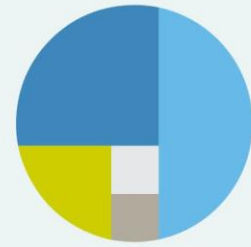

Knowledge grows

A l'occasion des Journées Nationales de l'Agriculture (JNA) Yara organise une journée portes ouvertes sur son site d'Ambès (Gironde), le 18 juin prochain, pour faire découvrir la fabrication des engrais au grand public

Puteaux, le 12 Mai 2022 : Yara, numéro un mondial de la production et de la distribution d'engrais minéraux, accueillera pour la première fois le grand public sur l'un de ses sites industriels, lors d'une journée portes ouvertes qui aura lieu sur le site d'Ambès (Gironde) le 18 juin prochain. Cet événement est organisé dans le cadre de la deuxième édition des Journées Nationales de l'Agriculture (JNA), qui se tiendront du 17 au 19 juin 2022, pour faire découvrir le patrimoine agricole français à travers des animations, des visites guidées et des démonstrations ouvertes à tous.

Lors de la journée portes ouvertes du site Yara d'Ambès, les participants pourront découvrir la fabrication des engrais ainsi que leur rôle essentiel dans l'agriculture et pour l'alimentation. Plusieurs animations auront lieu sur le site, notamment avec :

- Le village des métiers et des compétences, situé à l'extérieur de l'usine, permettra aux visiteurs d'échanger avec les experts de Yara ainsi que les agriculteurs présents sur place. Des animations pédagogiques axées sur les métiers de la production d'engrais et sur la découverte du rôle clé des engrais auront également lieu sur plusieurs stands. Les questions liées à la politique de Yara en matière de santé, d'environnement, de qualité ainsi que de sûreté et sécurité seront également abordées sur des stands dédiés.
- Une visite commentée de l'usine sera proposée aux visiteurs, qui pourront ainsi découvrir les installations et le fonctionnement du site et bénéficier des explications des experts de Yara sur les procédés de fabrication des engrais.
  Afin que la visite se déroule dans les meilleures conditions, le nombre de places sera limité, les participants doivent préalablement s'enregistrer sur la [plateforme d'inscription en ligne](#).

Construit en 1990 et en activité depuis 1991, le site Yara d'Ambès est le plus récent site de fabrication d'engrais d'Europe de Yara. La production du site est entièrement consacrée au marché agricole français et les produits bénéficient du label Origine France Garantie (n°7054332). Le site Yara d'Ambès emploie près de 110 collaborateurs.

Yara est également présent en France avec deux autres sites de production : Montoir-de-Bretagne (Loire-Atlantique), entièrement consacré à la production d'engrais pour le marché français et Le Havre (Seine-